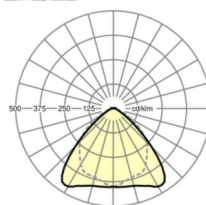

CARACTÉRISTIQUES

Numéro de commande	19510004165
Numéro EAN	4020863425723
Tarif des douanes	94051190
Marque de certification	IP 20, Classe d'isolation I, ENEC10 VDE, F, HACCP DIN10500/Food/IFS-pertinence liée à l'application/BRC, Intérieur, CE
Degré de résistance aux chocs IK	IK03 (-20°C bis 35°C)
Température ambiante	ta -20°C à 35°C
Durée de la garantie	5 Années
Programmes d'aide de l'État	BEG - subvention fédérale pour les bâtiments performants (valable uniquement pour l'Allemagne)

ÉLECTROTECHNIQUE

Ballast	Pilote électronique (1 pièce)
Puissance du système	34W
Tension secteur	230V/50Hz
Classe de efficacité énergétique/Source de lumière	B

ÉCLAIRAGISME

Équipement	LED, Rendu des couleurs/Température de couleur CRI ≥ 80 / 6500K
Tolérance de localisation chromatique (MacAdam)	3SDCM
Flux lumineux nominal	6102lm
Longévité des sources LED	50000h L80/B10 (Tq 35°C), 70000h L80/B50 (Tq 35°C)
Efficacité lumineuse du luminaire	177lm/W
Angle de rayonnement	95° (C0) / 95° (C90)
UGR trans./long.	21.7 / 23.1

MÉCANIQUE

Couleur du boîtier	gris argenté/blanc aluminium RAL 9006
Cotes (Long.xLarg.xH/DxH)	1531mm x 55mm x 37mm
Poids (net)	1.65kg
Type de montage	Montage sur système de rail support, Structure lumineuse

Dimensions

L	1531 mm	Longueur
B	55 mm	Largeur
H	37 mm	Hauteur

LIEN PROFOND

<https://www.regiolux.de/fr/article/19510004165>

Référence	LED 6000lm 865
ηLB	100 %
Φ ↓/↑	98 % / 2 %
UGR trans./long.	21.7 / 23.1